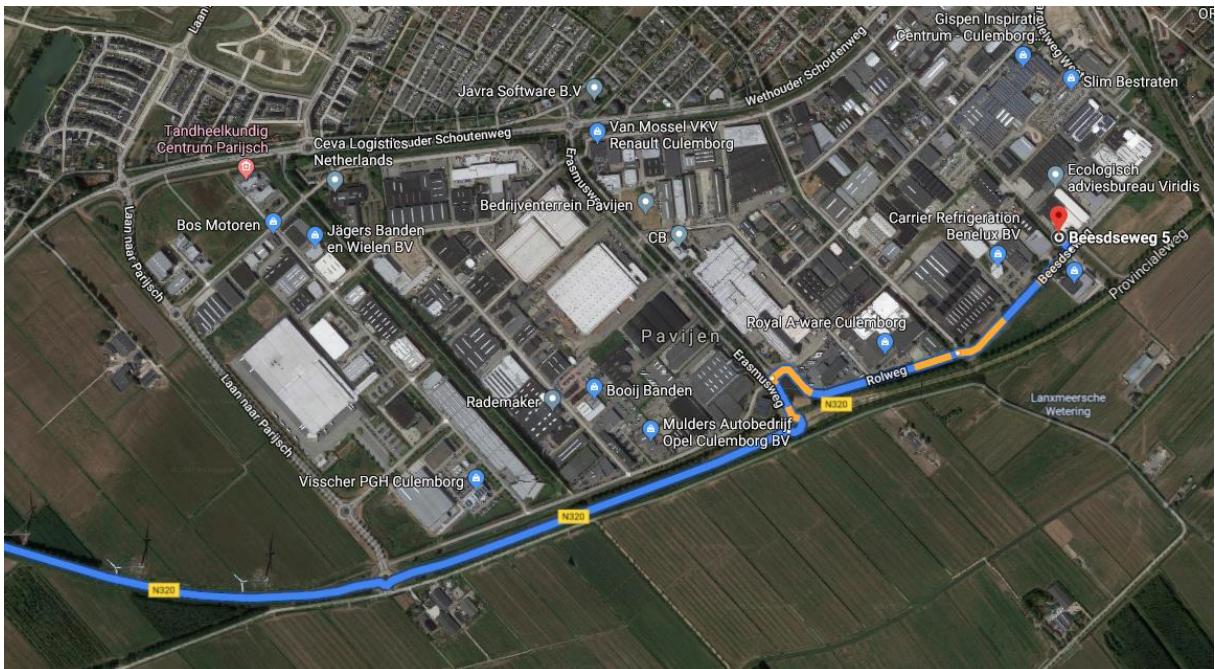

Afbeelding 2: met de auto vanuit Midden, Zuid en Noord Nederland (Google Maps)