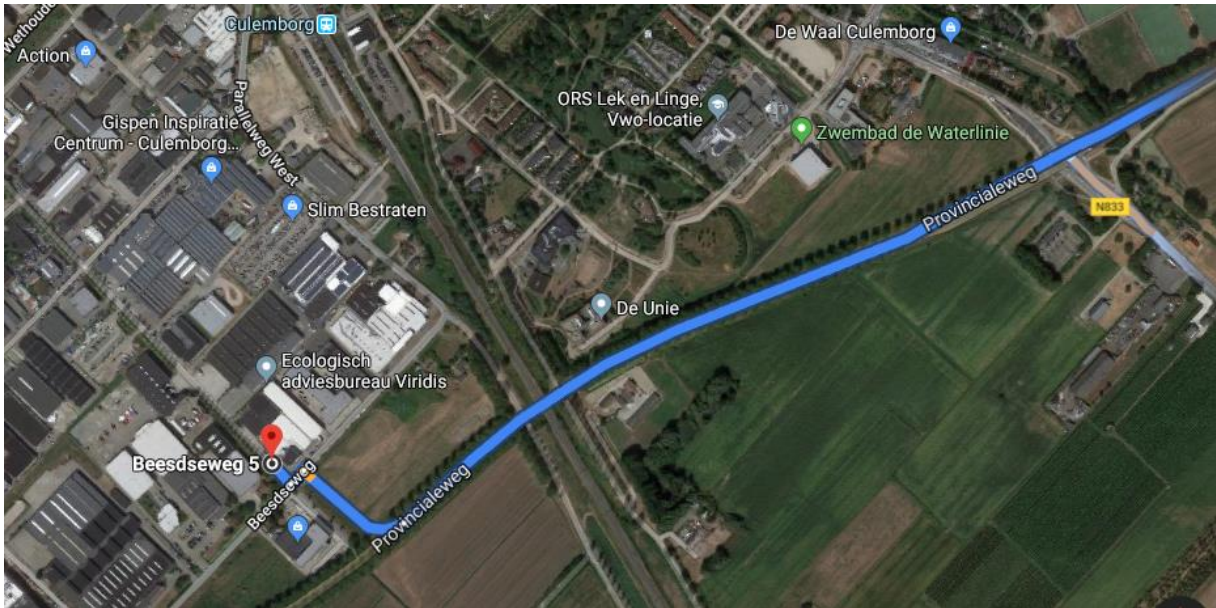

ROUTEBSCHRIJVING BUREAU VIRIDIS

Adres:

Randweg 30 (ook wel te vinden als Beesdseweg 5)
4104 AC Culemborg

Ons kantoor vindt u op de tweede verdieping van het pand aan de Randweg 30 (Beesdseweg 5), in hetzelfde gebouw als Fairplaza. De ingang vindt u om de hoek van de kruising Beesdseweg en Randweg (Afbeelding 1).

Vanuit de richting Kesteren/Rhenen (Afbeelding 3)

1. Aanrijden via de Provincialeweg N320
2. Blijf bij de verkeerslichten richting Culemborg op de N320. Volg de Provinciale weg onder het spoor door en neem de eerste afslag na het spoorwegviaduct: "Station, Schalkwijk" ..
3. Sla op de Beesdseweg linksaf en direct rechtsaf, parkeer direct rechts op de parkeerplaats
4. De ingang vindt u direct rechts aan de Randweg

Met het openbaar vervoer (trein) (Afbeelding 4)

1. Loop het westelijke perron (spoor 2) helemaal af richting het zuiden
2. Neem de trap naar beneden en loop rechtdoor over het parkeerterrein naar de Parallelweg
3. Ga op de Parallelweg linksaf en volg deze weg met de bocht mee naar rechts (de weg loopt over in de Beesdseweg)
4. Neem op de Beesdseweg de eerste afslag rechts naar de Randweg
5. De ingang vindt u direct rechts aan de Randweg

Afbeelding 1: Ingang kantoor Viridis (Google Maps)

Afbeelding 2: met de auto vanuit Midden, Zuid en Noord Nederland (Google Maps)

Afbeelding 3: met de auto vanuit de Richting Kesteren/Rhemen (Google Maps)