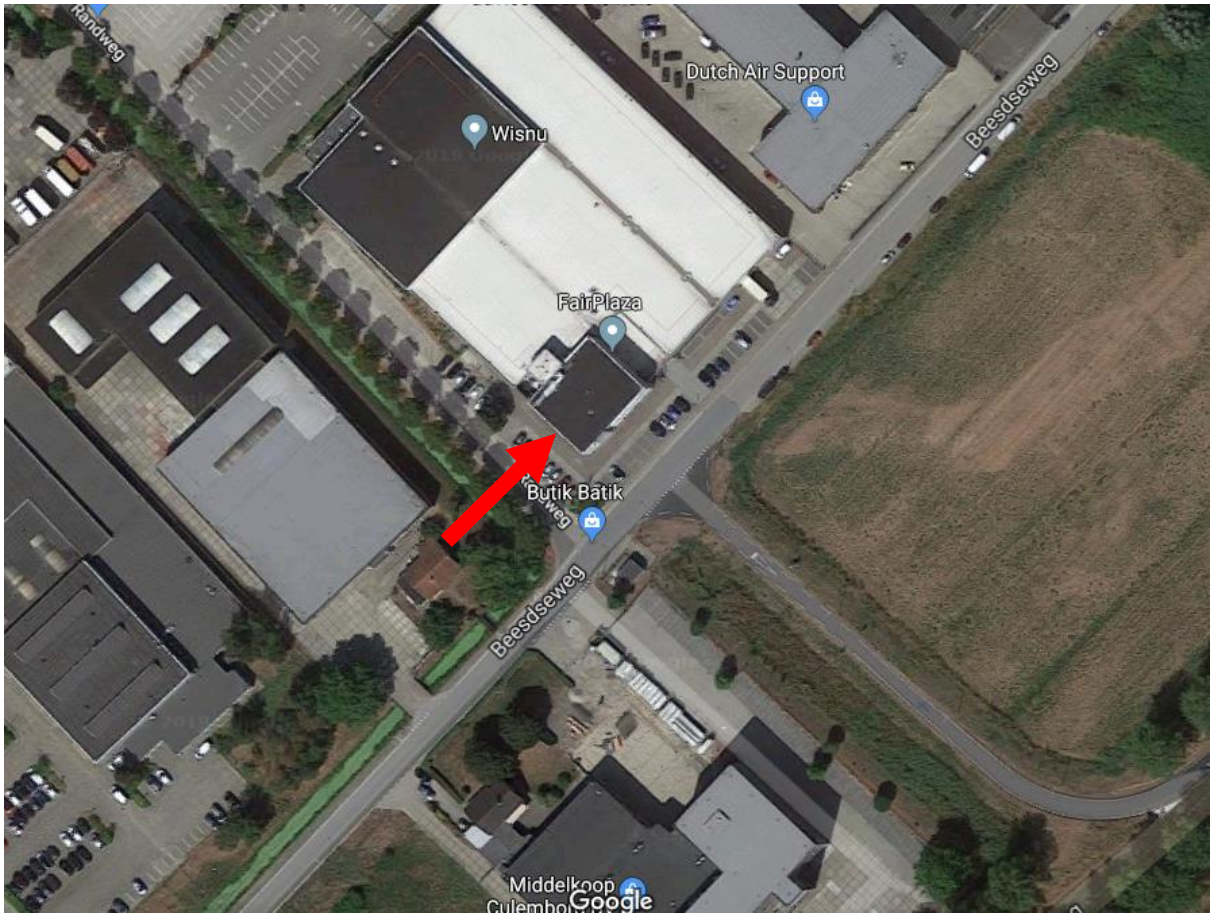

Afbeelding 1: Ingang kantoor Viridis (Google Maps)